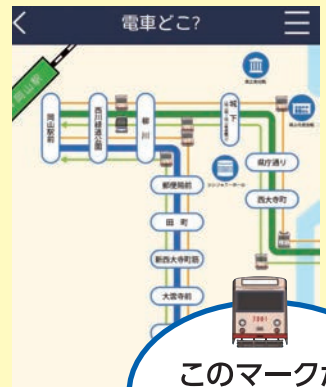

カレンダーから
気軽にチェック♪

岡山市街地のイベント報を
カレンダーからお手軽に
チェックできます。

Facilities

施設情報

便利なマップ・
順路案内付き!

岡山市街地の各施設をエ
リア・カテゴリーから検索
できます。

Riding Guide

乗車案内

電車乗り換えも
これで安心!

出発地・目的地から、路面
電車の乗り換え案内を
チェックできます。

Train Where?

電車どこ?

通勤・通学にも
とっても便利!

路面電車が現在、各線の
どこを走っているかを、そ
の場で確認できます。

このマークが
電車が走っている
ところだね!

Notification

お知らせ

岡山電気軌道株式会社
からのお知らせをチェッ
クできます

Maps

周辺マップ

GPSで現在地の地
図情報をひと目で
チェックできます。

Special

さまざまな 情報をご案内♪

路面を走る電車紹介やイベント電車、一日乗車券
の案内などの情報を随時お知らせします。